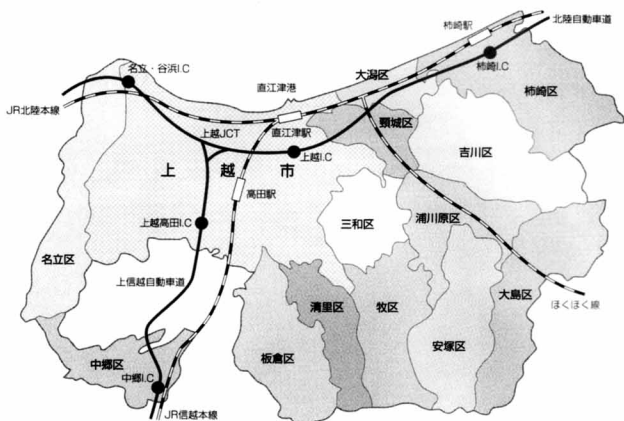

☆上越市マップ

編集後記

今年のふる里は「天地人」に始まり、天地人で終わろうとしております。私達も謙信、景勝、景虎、兼続の足跡を、春と秋の交流会を利用して訪ねてきました。こんなにも多くの旧跡、史跡があったのですね。ふる里再発見の旅でした。山があり、海があり、川があり、海の幸、山の幸そして長い歴史の町、これが私達のふる里です。良いふる里を持っている幸せは歳と共に増えています。

会報28号は秋の交流会の報告、多くの寄稿を中心に書かせて頂きました。また「ふるさと便り」ではいつものように上越タイムスさんのご協力を頂きました。ご協力感謝申し上げます。私達、係は何時でも皆様からのお便りをお待ちしております。ご一緒に楽しい会報作りをしませんか。思い出、苦労話などは是非お寄せ下さい。又東京では毎月第2水曜日にサロンと称して交流の場を設けております。こちらにも参加ください。来春には、新しい上越再発見の旅をご一緒にしませんか。

悪い風邪がまん延しております。お身体に気を付けて、良い新年をお迎え下さい。

Ｊネット運営委員 岡村博己